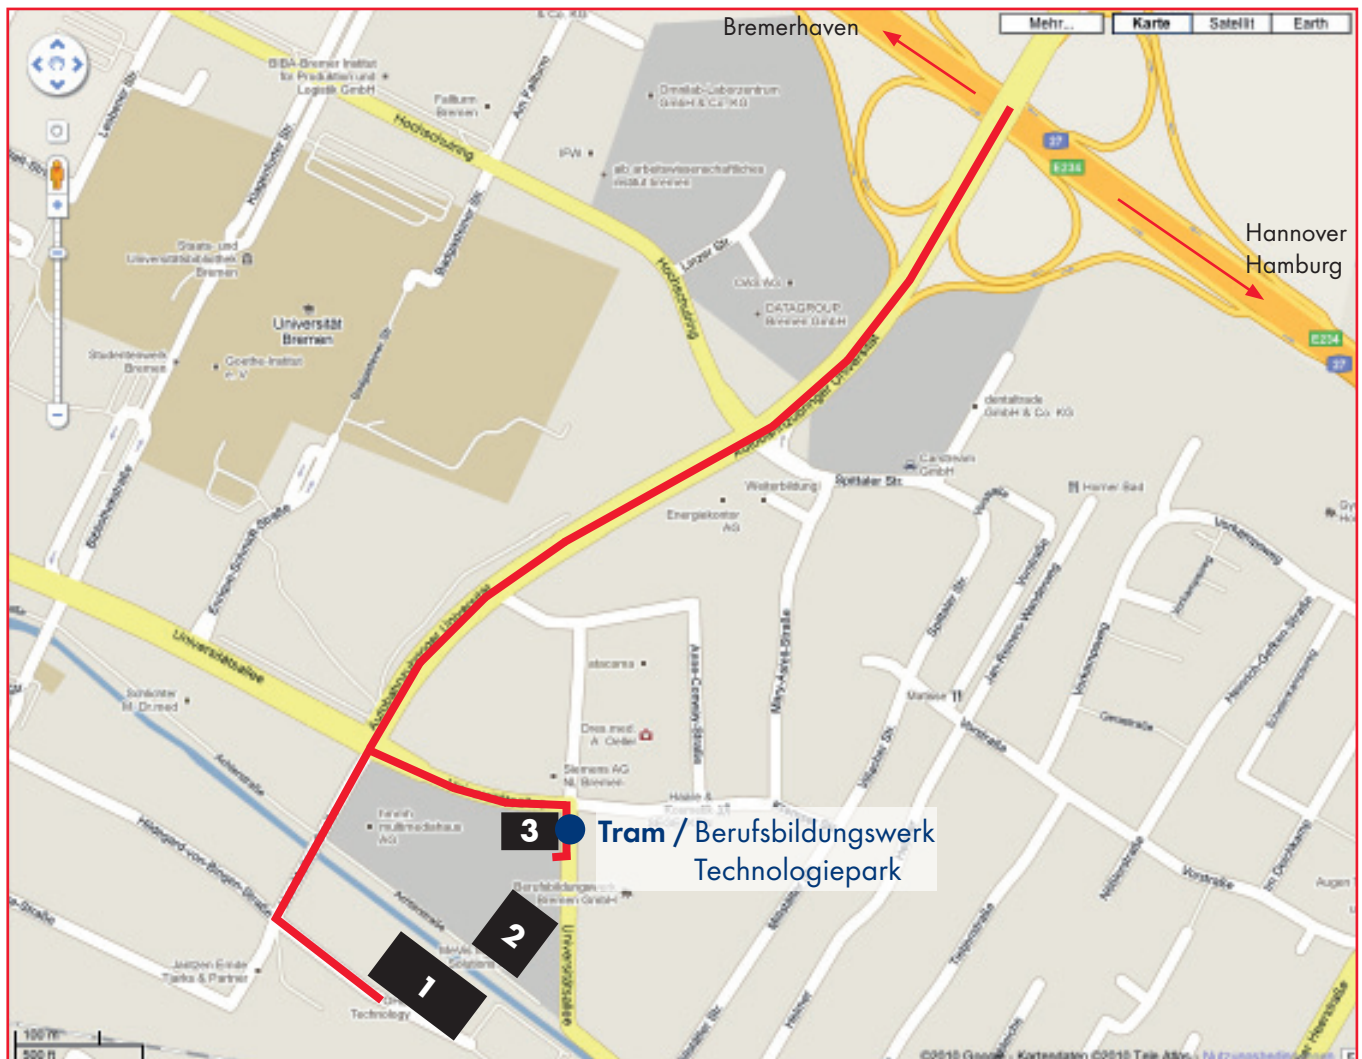

Anfahrtsbeschreibung

Route Description

Anfahrt mit dem Auto

- › A 1 bis "Bremer Kreuz"
- › A 27 Richtung Bremerhaven
- › Abfahrt Horn-Lehe / Universität, Richtung Universität
- › Sie fahren auf den "Autobahnzubringer Universität".

Gebäude 2 & 3:

- › An der 3. Ampel biegen Sie links in die Universitätsallee, an der darauf folgenden Ampel rechts ab. Nach ca. 50 m auf der rechten Seite finden Sie die Gebäude.

Anfahrt mit der **Straßenbahn** vom Flughafen oder Hauptbahnhof:

Building 2 & 3:

- › At the 3rd traffic lights turn left on to "Universitätsallee". At the next traffic light turn right. After about 50 m on the right hand side (across the rails) you will find the buildings.

Approach by **tram** from airport or main station:

- › Take the line 6 heading towards „Universität“ and exit at station „Berufsbildungswerk / Technologiepark“.

Straßenkarte Road Map

Gebäude 1 / Building 1: